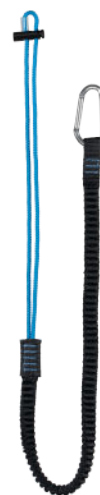

# PRS1

# ACCESORII

Produs

Descriere

Lonjă elastică pentru unelte cu carabineră pentru conectarea la ham.

# CARACTERISTICI

Caracteristici  
generale

Lungime	90-125cm
Capacitate	6,8 kg
Rezistența carabinerei	3kN
Greutate	75g

Materiale

Componenta	Material
Corp	Poliester
Carabinieră	Aluminiu