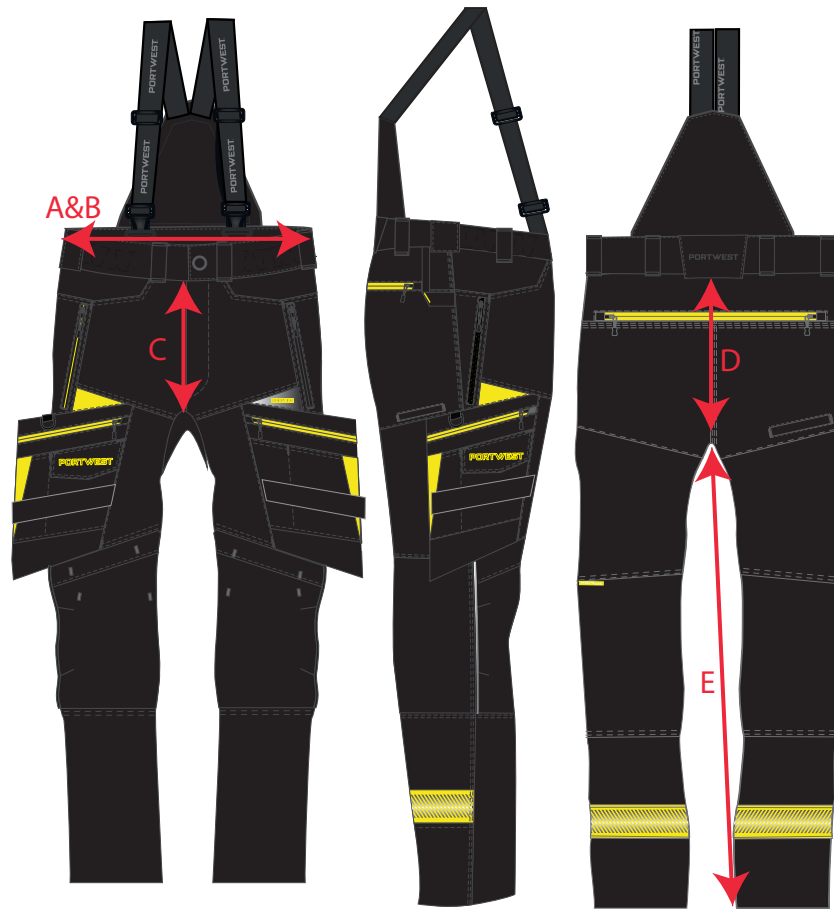

STYLE NO: DX458

DESCRIPTION: DX4 Winter Trousers

Description		28	30	32	33	34	36	38	40	41	42	44	46	48
Waist - relaxed	A	35.00	37.50	40.00	41.25	42.50	45.00	47.50	50.00	51.25	52.50	55.00	57.50	60.00
Waist - extended	B	43.00	45.50	48.00	49.25	50.50	53.00	55.50	58.00	59.25	60.50	63.00	65.50	68.00
Front Rise - Regular	C	22.00	22.50	23.50	24.00	24.50	25.00	25.50	26.00	26.50	27.00	27.50	28.00	28.50
Back Rise - Regular	D	31.50	32.50	33.50	34.00	34.50	35.50	36.50	37.50	38.00	38.50	39.50	40.50	41.50
Inner Leg Length - Regular	E	79.00	79.00	79.00	79.00	79.00	79.00	79.00	79.00	79.00	79.00	79.00	79.00	79.00