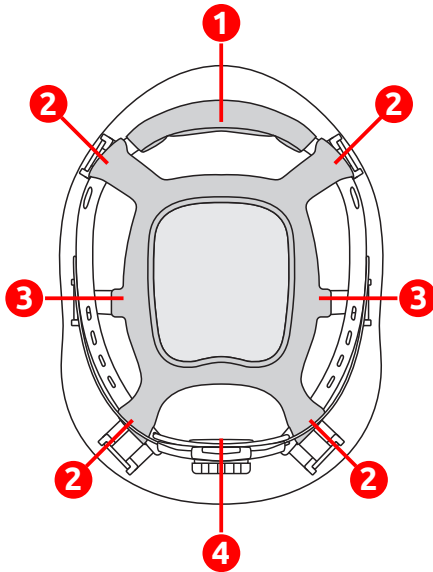

www.camp.it - contact@camp.it

Ref. 2715 : KIT IMBOTTITURE - PADDING KIT - REMBOURRAGES - KIT POLSTER - ALMOHADILLAS

Ref. 2194S - 2194L : KIT GIROTESTA - HEAD BAND SYSTEM - TOUR DE TÊTE - KIT KOPFBAND - ESTRUCTURA INTERIOR