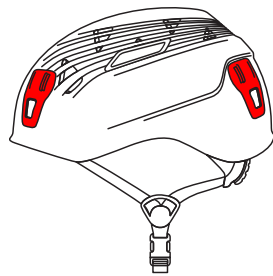

Ref. 2718 - 2719 : PORTALAMPADA - HEADLAMP HOLDER -
PORTE-FRONTALE - LAMPENHALTER - CLIPS PARA LINTERNA

Ref. 2716 - 2717 : KIT FETTUCCE - CHIN STRAP KIT - RIEMEN-SET - KIT CINTAS - KIT SANGLES

TITAN

KIT RICAMBI
SPARE PARTS
KIT DE RECHANGE
ERSATZTEILE-SET
KIT DE REPUESTOS