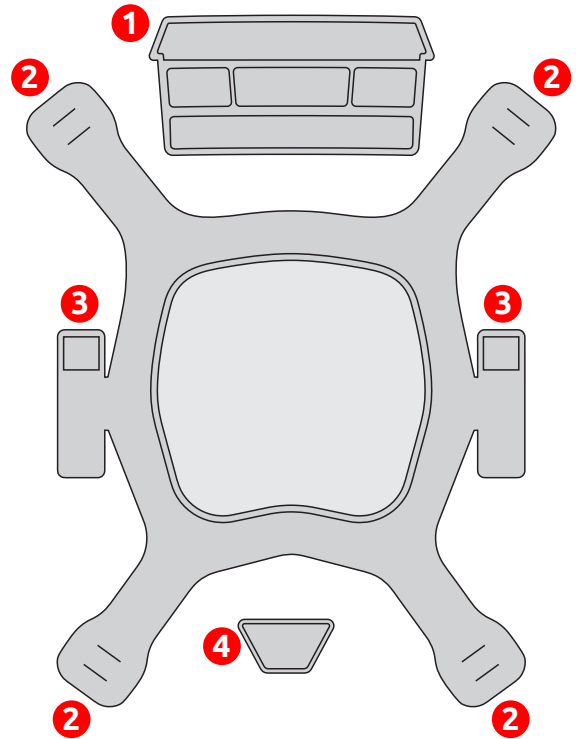

Ref. 2718 - 2719 : PORTALAMPADA - HEADLAMP HOLDER -
PORTE-FRONTALE - LAMPENHALTER - CLIPS PARA LINTERNA

Ref. 2716 - 2717 : KIT FETTUCCE - CHIN STRAP KIT - RIEMEN-SET - KIT CINTAS - KIT SANGLES

TITAN

KIT RICAMBI
SPARE PARTS
KIT DE RECHANGE
ERSATZTEILE-SET
KIT DE REPUESTOS

www.camp.it - contact@camp.it

Ref. 2715 : KIT IMBOTTITURE - PADDING KIT - REMBOURRAGES - KIT POLSTER - ALMOHADILLAS

Ref. 2194S - 2194L : KIT GIROTESTA - HEAD BAND SYSTEM - TOUR DE TÊTE - KIT KOPFBAND - ESTRUCTURA INTERIOR