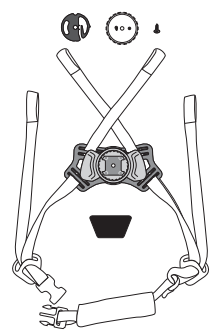

Ref. 2718 - 2719 : PORTALAMPADA - HEADLAMP HOLDER -
PORTE-FRONTALE - LAMPENHALTER - CLIPS PARA LINTERNA

Ref. 2716 - 2717 : KIT FETTUCCE - CHIN STRAP KIT - RIEMEN-SET - KIT CINTAS - KIT SANGLES

TITAN

KIT RICAMBI
SPARE PARTS
KIT DE RECHANGE
ERSATZTEILE-SET
KIT DE REPUESTOS

www.camp.it - contact@camp.it

Ref. 2715 : KIT IMBOTTITURE - PADDING KIT - REMBOURRAGES - KIT POLSTER - ALMOHADILLAS

Ref. 2194S - 2194L : KIT GIROTESTA - HEAD BAND SYSTEM - TOUR DE TÊTE - KIT KOPFBAND - ESTRUCTURA INTERIOR