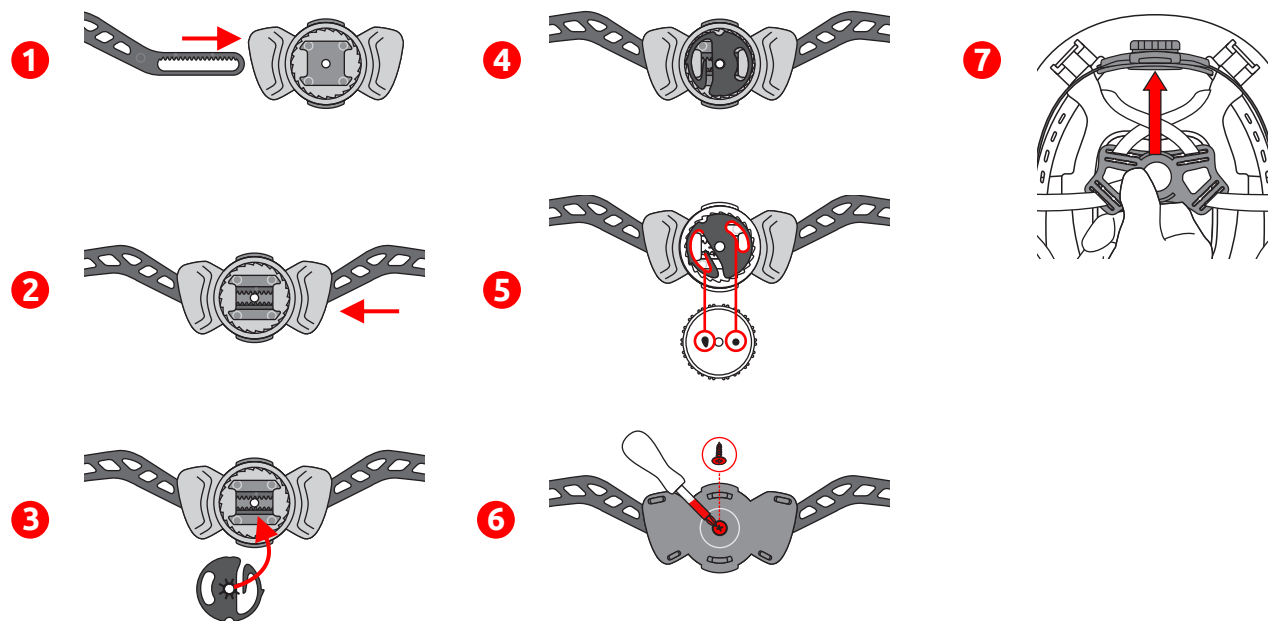

Ref. 2718 - 2719 : PORTALAMPADA - HEADLAMP HOLDER -
PORTE-FRONTALE - LAMPENHALTER - CLIPS PARA LINTERNA

Ref. 2716 - 2717 : KIT FETTUCCE - CHIN STRAP KIT - RIEMEN-SET - KIT CINTAS - KIT SANGLES

TITAN

KIT RICAMBI
SPARE PARTS
KIT DE RECHANGE
ERSATZTEILE-SET
KIT DE REPUESTOS

www.camp.it - contact@camp.it

Ref. 2715 : KIT IMBOTTITURE - PADDING KIT - REMBOURRAGES - KIT POLSTER - ALMOHADILLAS

Ref. 2194S - 2194L : KIT GIROTESTA - HEAD BAND SYSTEM - TOUR DE TÊTE - KIT KOPFBAND - ESTRUCTURA INTERIOR