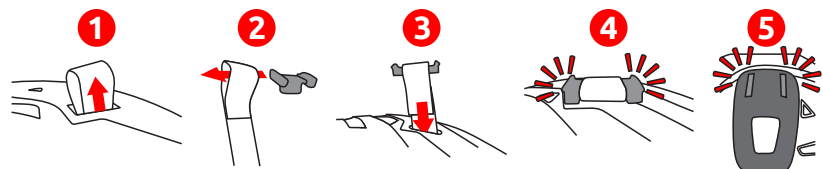

Ref. 2718 - 2719 : PORTALAMPADA - HEADLAMP HOLDER -
PORTE-FRONTALE - LAMPENHALTER - CLIPS PARA LINTERNA

Ref. 2716 - 2717 : KIT FETTUCCE - CHIN STRAP KIT - RIEMEN-SET - KIT CINTAS - KIT SANGLES

TITAN

KIT RICAMBI
SPARE PARTS
KIT DE RECHANGE
ERSATZTEILE-SET
KIT DE REPUESTOS