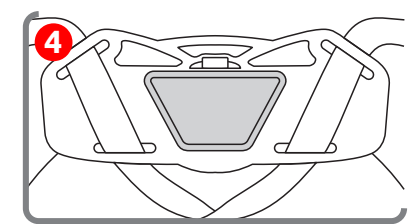

www.camp.it - contact@camp.it

Ref. 2715 : KIT IMBOTTITURE - PADDING KIT - REMBOURRAGES - KIT POLSTER - ALMOHADILLAS

Ref. 2194S - 2194L : KIT GIROTESTA - HEAD BAND SYSTEM - TOUR DE TÊTE - KIT KOPFBAND - ESTRUCTURA INTERIOR