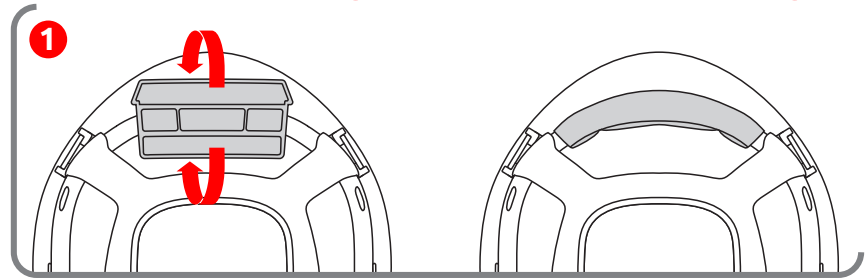

www.camp.it - contact@camp.it

Ref. 2715 : KIT IMBOTTITURE - PADDING KIT - REMBOURRAGES - KIT POLSTER - ALMOHADILLAS

Ref. 2194S - 2194L : KIT GIROTESTA - HEAD BAND SYSTEM - TOUR DE TÊTE - KIT KOPFBAND - ESTRUCTURA INTERIOR