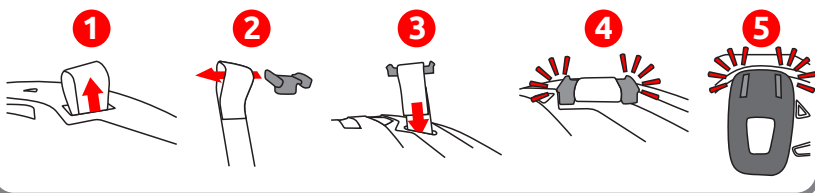

Ref. 2718 - 2719 : PORTALAMPADA - HEADLAMP HOLDER -
PORTE-FRONTALE - LAMPENHALTER - CLIPS PARA LINTERNA

Ref. 2716 - 2717 : KIT FETTUCCE - CHIN STRAP KIT - RIEMEN-SET - KIT CINTAS - KIT SANGLES

TITAN

KIT RICAMBI
SPARE PARTS
KIT DE RECHANGE
ERSATZTEILE-SET
KIT DE REPUESTOS