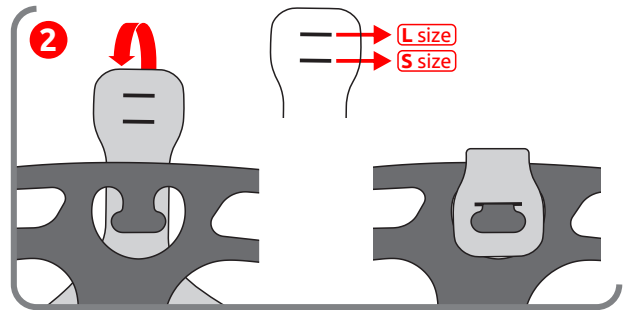

www.camp.it - contact@camp.it

Ref. 2715 : KIT IMBOTTITURE - PADDING KIT - REMBOURRAGES - KIT POLSTER - ALMOHADILLAS

Ref. 2194S - 2194L : KIT GIROTESTA - HEAD BAND SYSTEM - TOUR DE TÊTE - KIT KOPFBAND - ESTRUCTURA INTERIOR