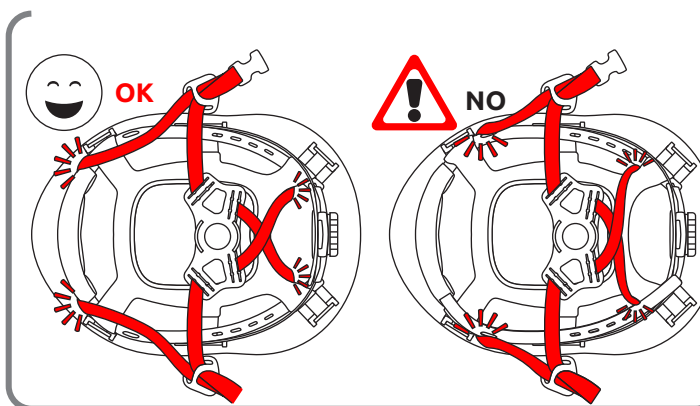

Ref. 2718 - 2719 : PORTALAMPADA - HEADLAMP HOLDER -
PORTE-FRONTALE - LAMPENHALTER - CLIPS PARA LINTERNA

Ref. 2716 - 2717 : KIT FETTUCCE - CHIN STRAP KIT - RIEMEN-SET - KIT CINTAS - KIT SANGLES

TITAN

KIT RICAMBI
SPARE PARTS
KIT DE RECHANGE
ERSATZTEILE-SET
KIT DE REPUESTOS

www.camp.it - contact@camp.it

Ref. 2715 : KIT IMBOTTITURE - PADDING KIT - REMBOURRAGES - KIT POLSTER - ALMOHADILLAS

Ref. 2194S - 2194L : KIT GIROTESTA - HEAD BAND SYSTEM - TOUR DE TÊTE - KIT KOPFBAND - ESTRUCTURA INTERIOR