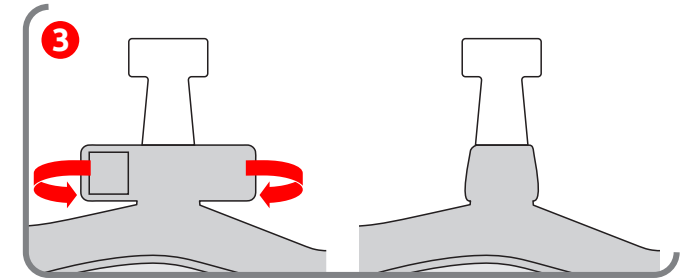

www.camp.it - contact@camp.it

Ref. 2715 : KIT IMBOTTITURE - PADDING KIT - REMBOURRAGES - KIT POLSTER - ALMOHADILLAS

Ref. 2194S - 2194L : KIT GIROTESTA - HEAD BAND SYSTEM - TOUR DE TÊTE - KIT KOPFBAND - ESTRUCTURA INTERIOR